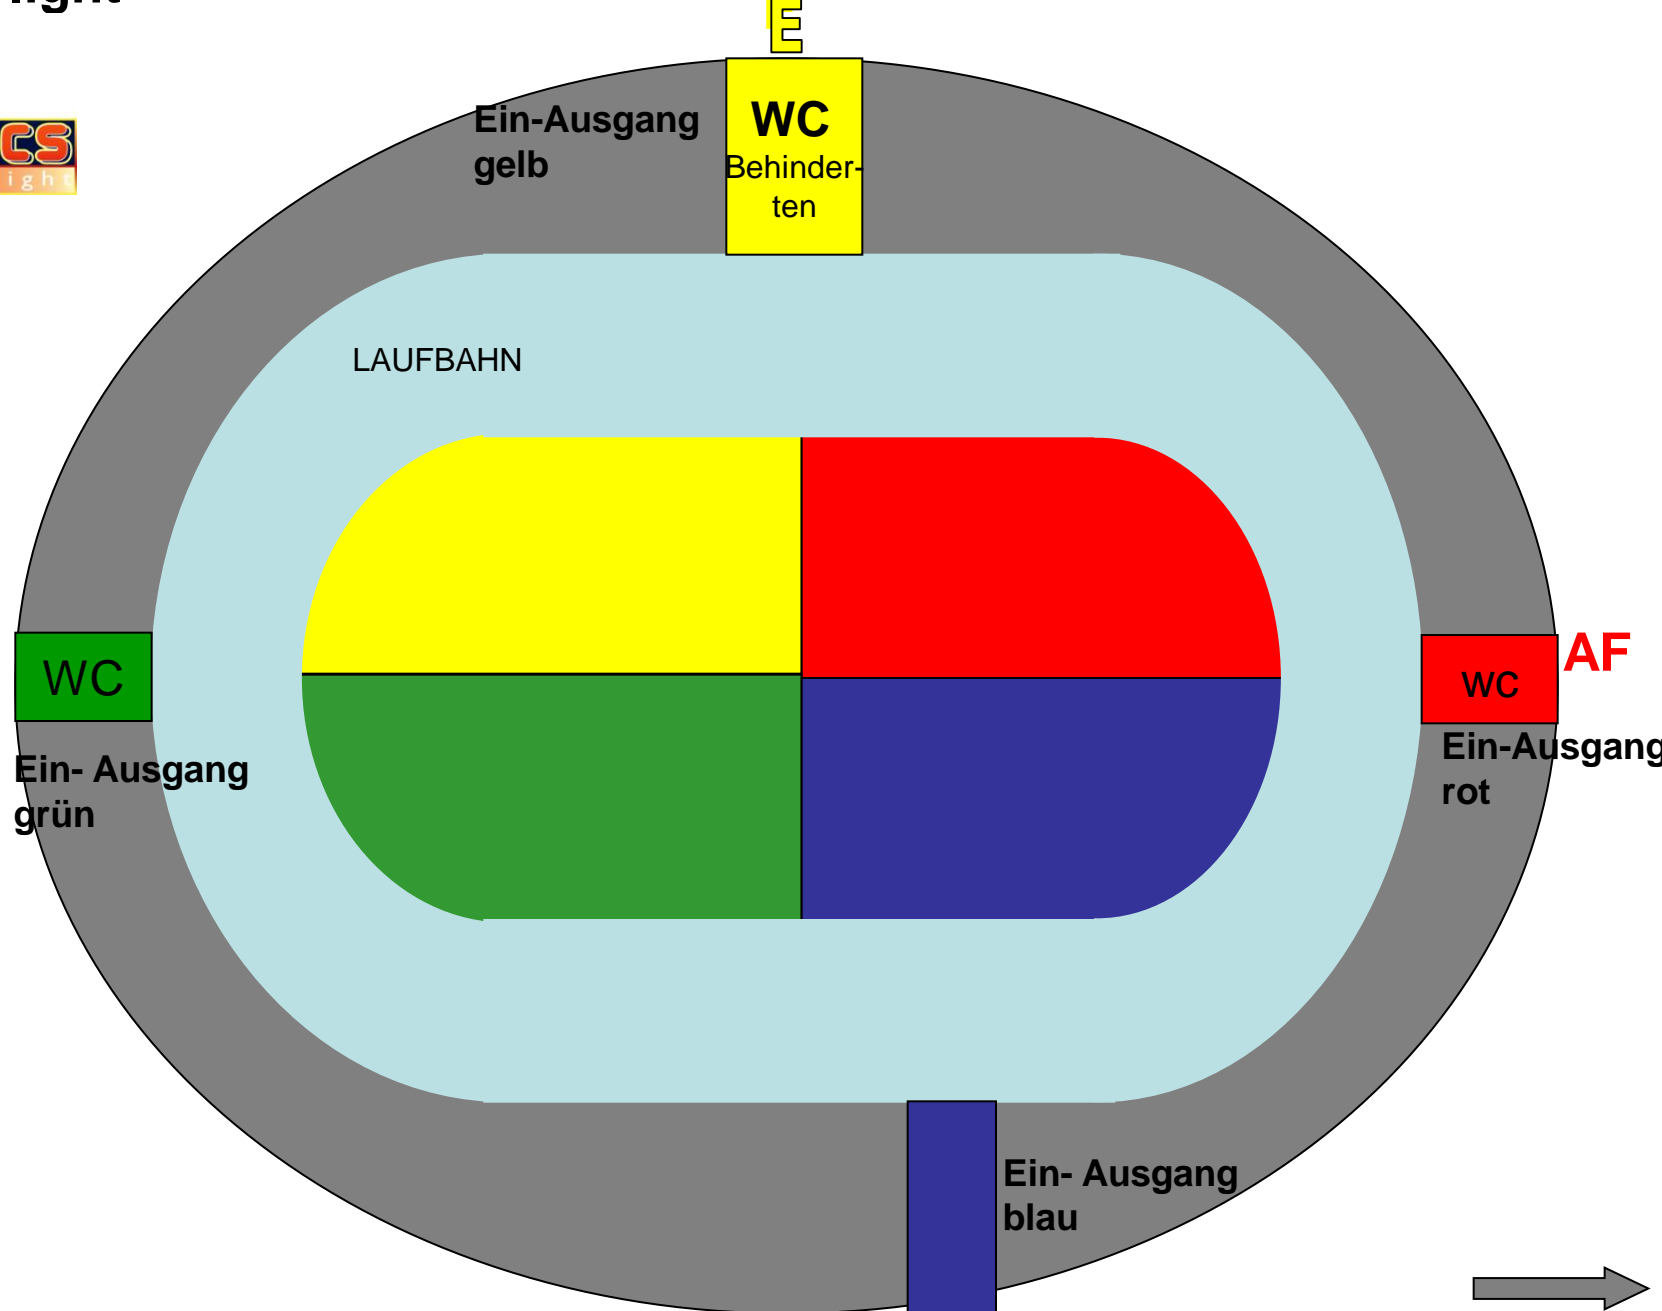

Athletics light

Außenplätze, Rahmenprogramm, Wannelauf

← U2 Stadion

Meiereistrasse **B**

→ Hauptallee